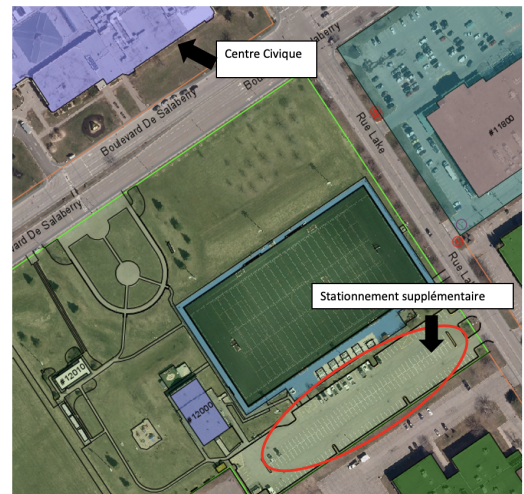

[Informations aux Joueuses](#)

RÉSULTATS

Au cours de la compétition, les résultats des matchs seront affichés sur le site internet suivant:

<https://www.publicationsports.com/stats/tournoi/ccaroline/index.html?season=16>

RÈGLEMENTS

Tous les règlements de jeux sont disponibles sur ce [lien](#). Assurez-vous de bien lire cette information avant le tournoi et de connaître la procédure des matchs et des prolongations.

JOUEUSES DU MATCH & PROTOCOLE APRÈS LES MATCHS.

Nous demandons aux entraîneur(e)s de communiquer au marqueur(e) le numéro et le nom complet de la joueuse du match environ 3 minutes avant la fin de la 3e période. À la fin du match, nous demandons aux équipes de se saluer en gardant leurs gants pour éviter tout contact additionnel. Par la suite, nous demandons aux deux équipes de rapidement s'aligner sur leur ligne bleue respective. La présentation des joueuses du match aura lieu.

CENTRE CIVIQUE DDO - DIVISIONS M11 ET M13 - DÉTAILS DU SITE & STATIONNEMENT

Une seule entrée sera possible pour la Célébration Hockey c-à-d l'entrée de la piscine et de la bibliothèque. Le stationnement est gratuit tout autour du Centre Civique. Il peut arriver que le stationnement soit pleins avec les diverses activités au Centre Civique. Voici un plan vers un espace de stationnement supplémentaire.